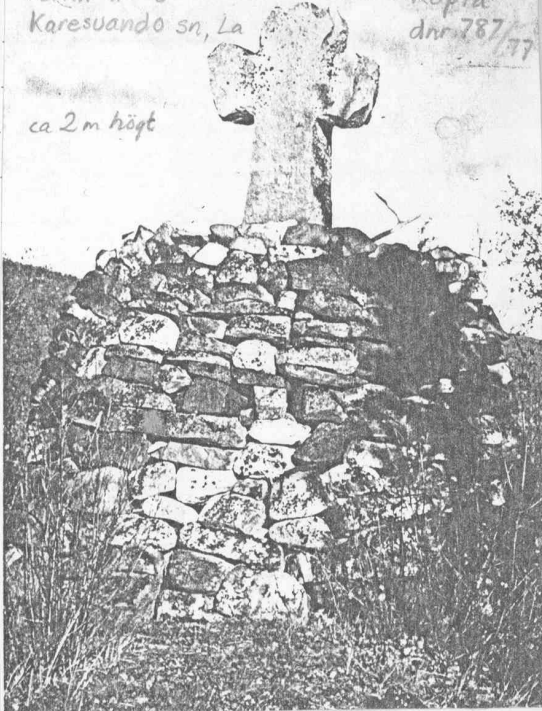

Tillägg. Dnr 787/77.

Fornl. nr 6  
Karesuando sn, La

Kopia  
dnr 787/77

ca 2 m högt

Fornl. nr 6  
Karesuando

Kopia  
dnr 787/77

Tidigare anteckningar:

Tradition:

Top  
Namn + upp -  
Lysen skrift.

Nr

7635-40

Kartblad: 317-8h

Foto kop. av flygskådes-  
bild 63 Jh 29937

Art:

Antal:

By (Gård):