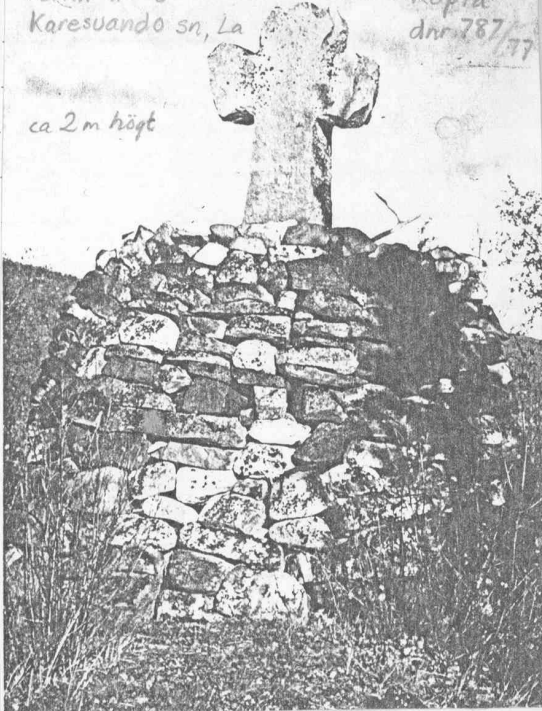

Tillägg. Dnr 787/77.

Fornl. nr 6
Karesuando sn, La

Kopia
dnr 787/77

ca 2 m högt

Fornl. nr 6
Karesuando

Kopia
dnr 787/77

Tidigare anteckningar:

Tradition:

Top
Namn + upp -
Lysen skrift.

Nr

7635-40

Kartblad: 317-8h

Foto kop. av flygskådes-
bild 63 Jh 29937

Art:

Antal:

By (Gård):