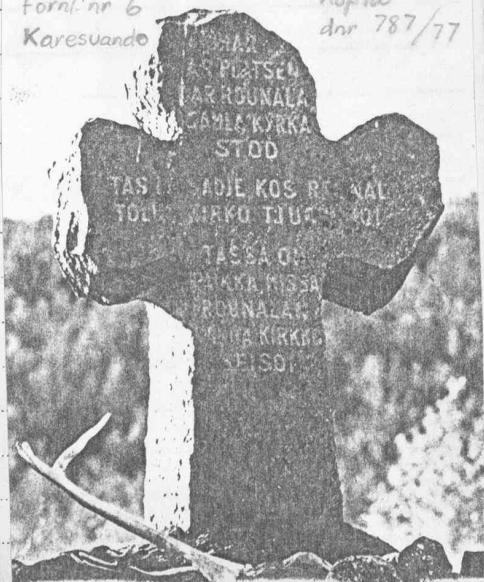

Tillägg. Dnr 787/77.

Fornl. nr 6
Karesuando sn, La

Kopia
dnr 787/77

ca 2 m högt

Fornl. nr 6
Karesuando

Kopia
dnr 787/77

Tidigare anteckningar:

Tradition:

Top
Namn + upp -
Lysen skrift.

Nr

7635-40

Kartblad: 317-8h

Foto kop. av flygskådes-
bild 63 Jh 29937

Art:

Antal:

By (Gård):